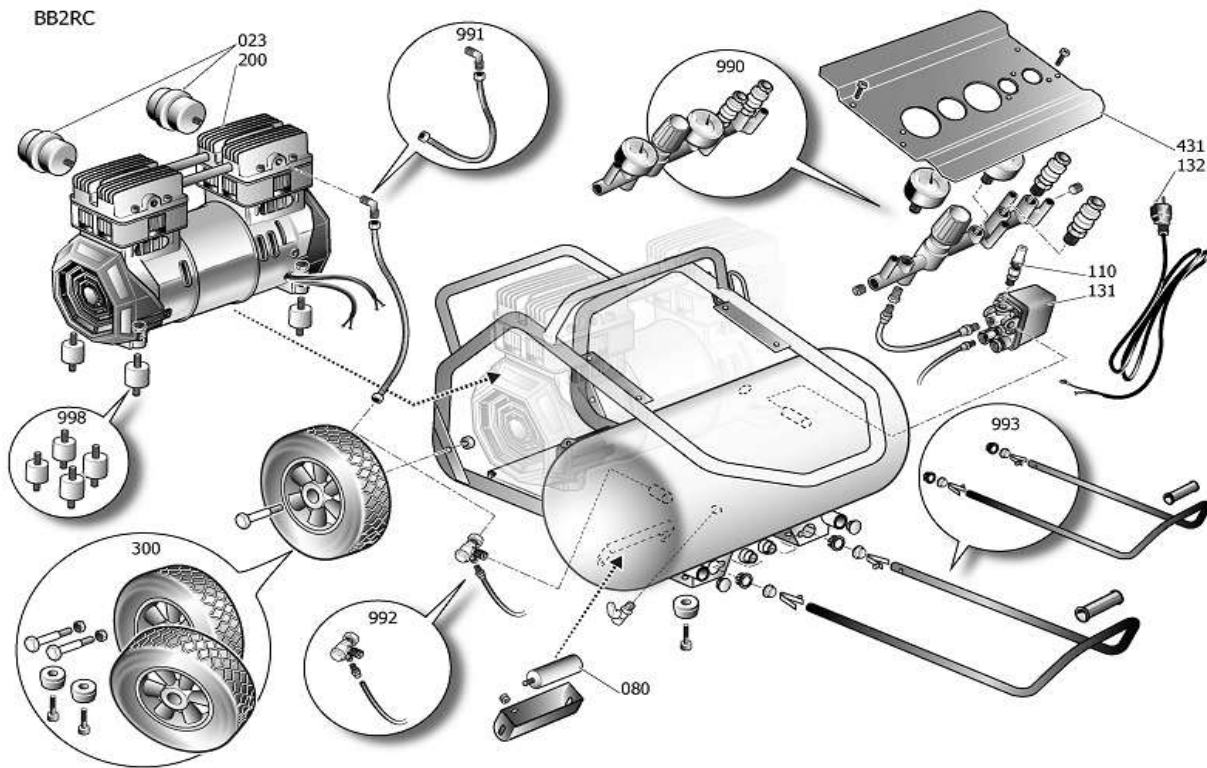

**Gerätecode:** 8216060MDA558  
**Artikelnummer:** 2005767  
**Gerätetyp:** Aerotec Montagekompressor SUPERTECH Silent

POS	Beschreibung	Code
23	Luftfilter	9418051
80	Kondensator	9430825
131	Druckschalter	9430837
132	Stromkabel	9065376
200	Aggregat	9417830
300	Radsatz	9430834
431	Steuerungseinheit	9430836
990	KIT Druckreglerbrücke	9430835
991	KIT Druckleitung	9430822
992	KIT Rückschlagventil	9430833
993	KIT Griff	9430832

POS	Beschreibung	Code
900	Ventilplattenkit	9430807
901	Kolbenkit	9430808
906	Zylinderkopf rechte Seite	9430809
906	Zylinderkopf linke Seite	9430810
909	Dichtungskit	9430811