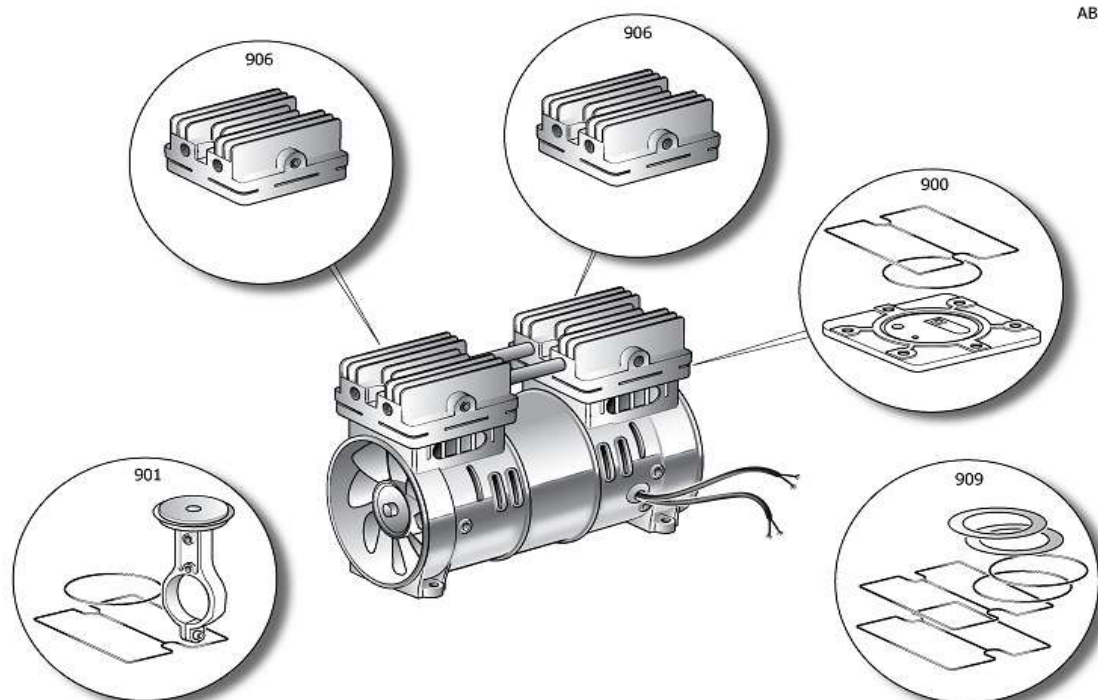

**Gerätecode:** 8216060MDA558  
**Artikelnummer:** 2005767  
**Gerätetyp:** Aerotec Montagekompressor SUPERTECH Silent

POS	Beschreibung	Code
23	Luftfilter	9418051
80	Kondensator	9430825
131	Druckschalter	9430837
132	Stromkabel	9065376
200	Aggregat	9417830
300	Radsatz	9430834
431	Steuerungseinheit	9430836
990	KIT Druckreglerbrücke	9430835
991	KIT Druckleitung	9430822
992	KIT Rückschlagventil	9430833
993	KIT Griff	9430832

POS	Beschreibung	Code
900	Ventilplattenkit	9430807
901	Kolbenkit	9430808
906	Zylinderkopf rechte Seite	9430809
906	Zylinderkopf linke Seite	9430810
909	Dichtungskit	9430811