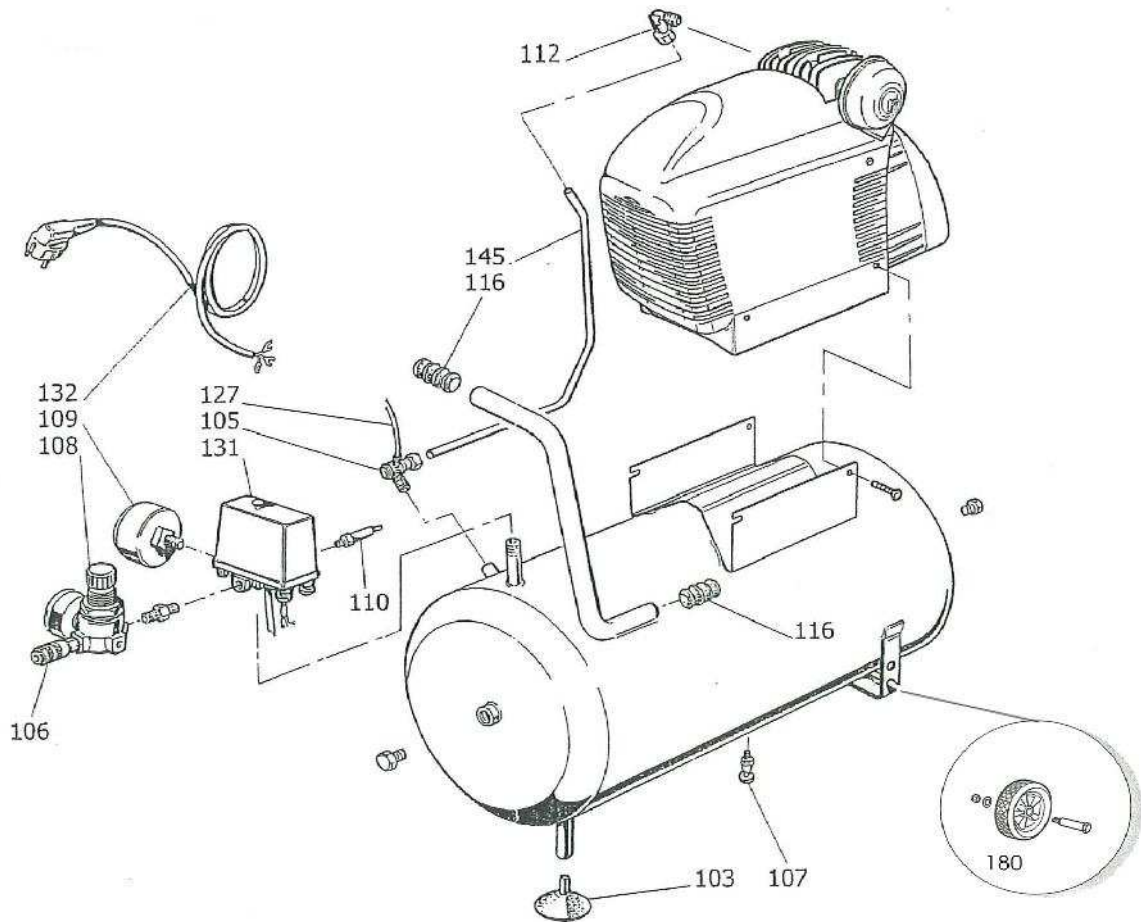

Gerätecode: FCDV4G4MDA534
 Artikelnummer: 2010157
 Gerätetyp: Aerotec 310-50 FC

POS	Beschreibung	Code	Preis
104	Handgriff	9083899	
105	Rückschlagventil 1/2" x 10 mm BICO	9048025	
	90° Eckwinkel 6 mm f. Rilsanschlauch-Eckventil	9053403	
106	Schnellkupplung 1/4"	9047024	
107	Entwässerungsventil	9047051	
108	Druckminderer groß	9051135	
109	Manometer groß 1/4" - (2 Stück montiert)	9052069	
110	Sicherheitsventil 10 bar	9049019	
112	Winkelstück	9053159	
116	Standfuss PVC	9038001	
127	Rilsanschlauch	9270006	
131	Druckschalter MDR 1	9063210	
	Entlastungsventil für MDR1 Schalter	9614028	
132	Schuko Kabel 230 V	9065061	
145	Druckleitung innenliegend	9043228	
160	Doppelnippel 1/4"	9053138	
180	Radsatz komplett mit Puffer	9420236	
	Aggregat FC2,5 komplett	FC0000CNUA	

POS	Beschreibung	Code	Preis
3	Zylinderkopf	9416731	
23	Luftfilter	9411129	
33	Ölmeßstab	9411124	
49	Motorabdeckung	9038553	
60	Ölwangendichtung	9411126	
80	Kondensator 30 uF	9067023	
FC0000A	Aggregat FC komplett	FC0000CNUA	
KIT3	Ventilplattensatz komplett	9411063	