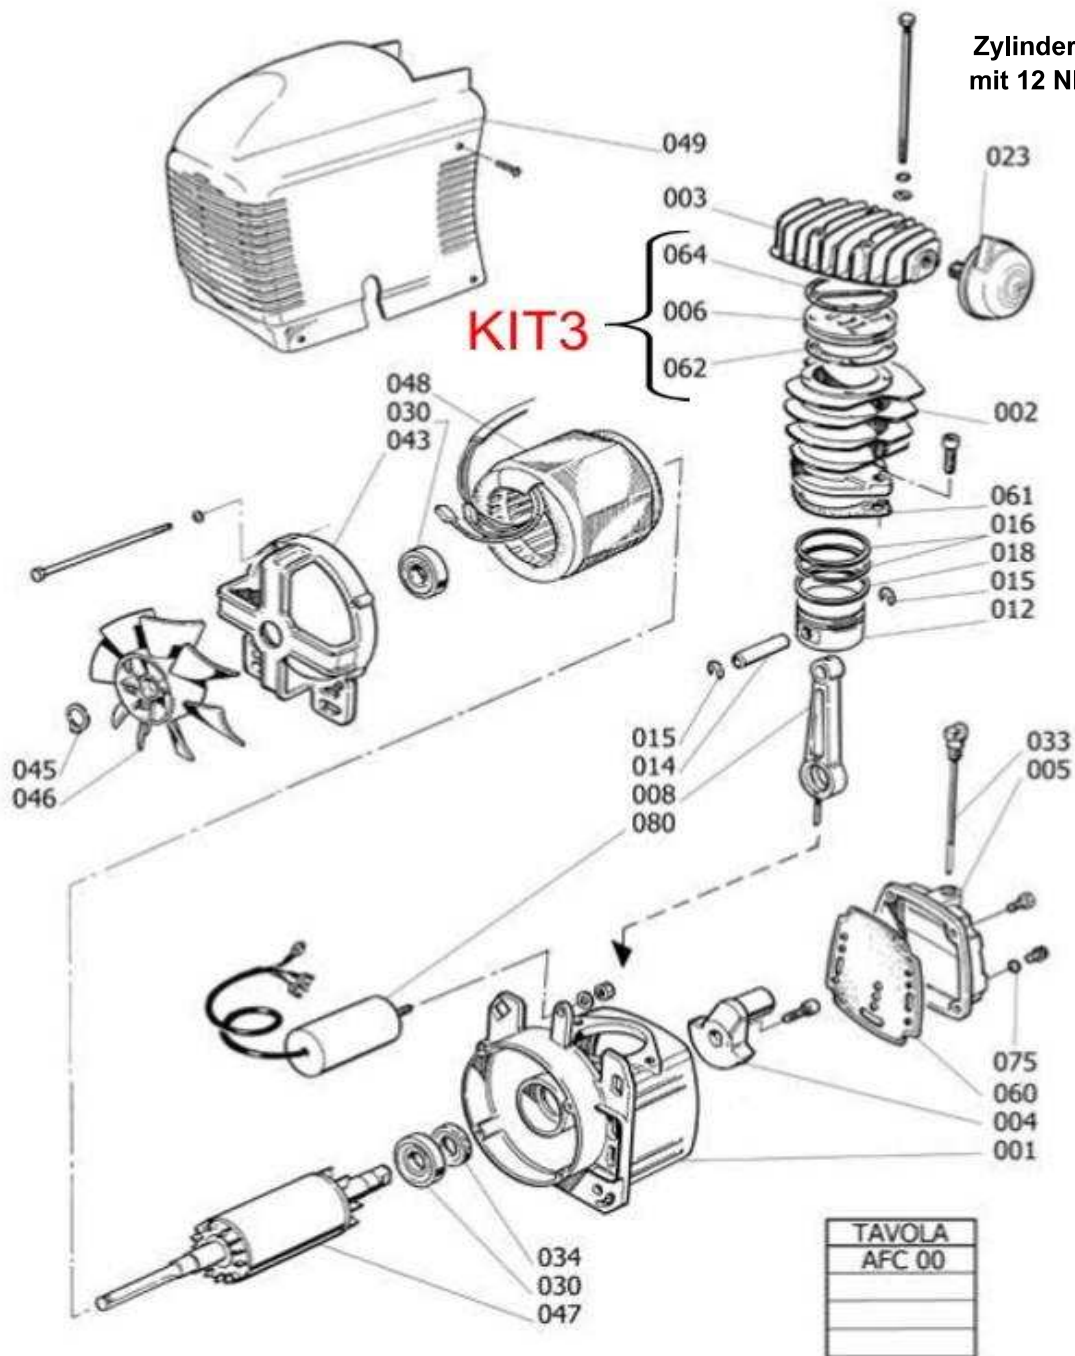

Gerätecode: FCDV4G4MDA534
 Artikelnummer: 2010157
 Gerätetyp: Aerotec 310-50 FC

POS	Beschreibung	Code	Preis
104	Handgriff	9083899	
105	Rückschlagventil 1/2" x 10 mm BICO	9048025	
	90° Eckwinkel 6 mm f. Rilsanschlauch-Eckventil	9053403	
106	Schnellkupplung 1/4"	9047024	
107	Entwässerungsventil	9047051	
108	Druckminderer groß	9051135	
109	Manometer groß 1/4" - (2 Stück montiert)	9052069	
110	Sicherheitsventil 10 bar	9049019	
112	Winkelstück	9053159	
116	Standfuss PVC	9038001	
127	Rilsanschlauch	9270006	
131	Druckschalter MDR 1	9063210	
	Entlastungsventil für MDR1 Schalter	9614028	
132	Schuko Kabel 230 V	9065061	
145	Druckleitung innenliegend	9043228	
160	Doppelnippel 1/4"	9053138	
180	Radsatz komplett mit Puffer	9420236	
	Aggregat FC2,5 komplett	FC0000CNUA	

POS	Beschreibung	Code	Preis
3	Zylinderkopf	9416731	
23	Luftfilter	9411129	
33	Ölmeßstab	9411124	
49	Motorabdeckung	9038553	
60	Ölwangendichtung	9411126	
80	Kondensator 30 uF	9067023	
FC0000A	Aggregat FC komplett	FC0000CNUA	
KIT3	Ventilplattensatz komplett	9411063	