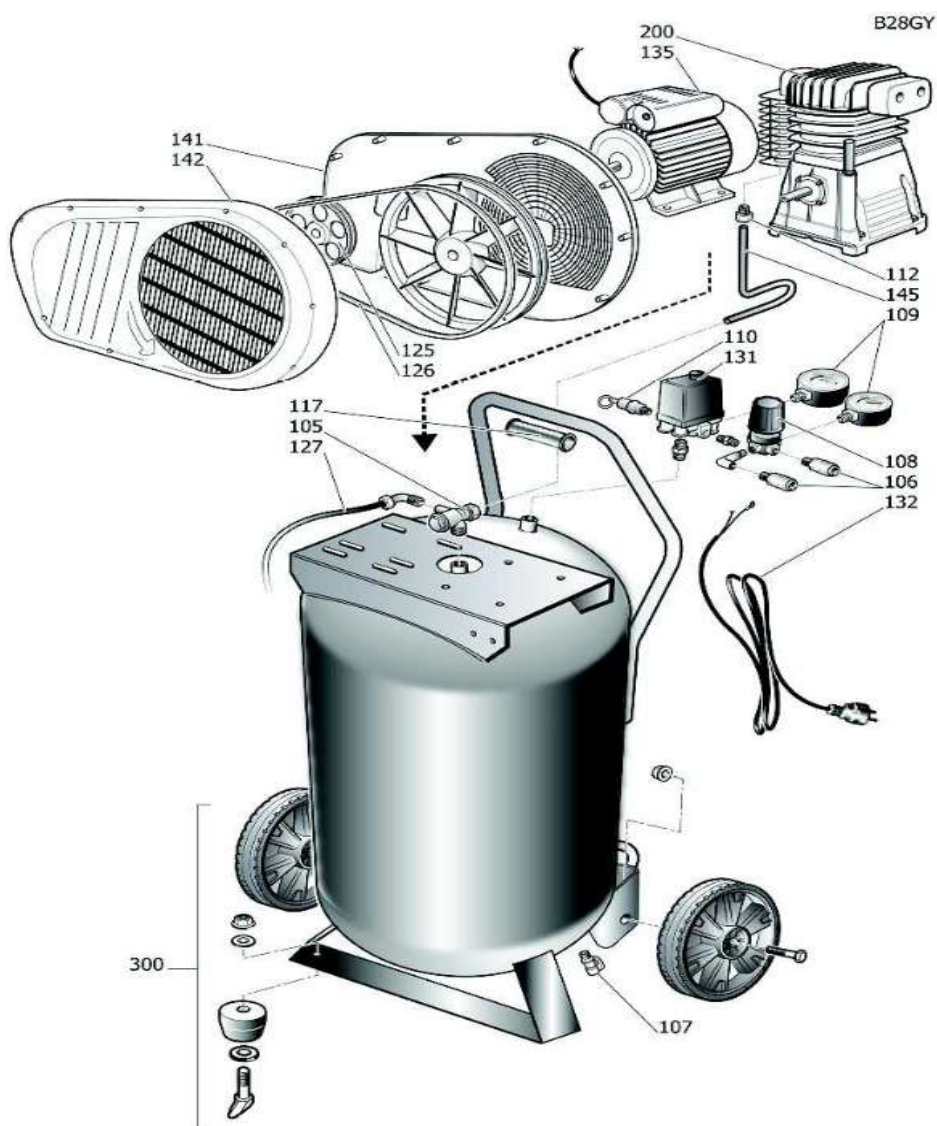

Gerätecode: 28GY504MDA542
 Artikelnummer: 2010179
 Gerätetyp: Aerotec 420-90 V TECH - 230 V

AEROTEC

POS	Beschreibung	Code	Preis
105	Rückschlagventil	9048064	
106	Schnellkupplung	9047098	
107	Ablassventil	9047097	
108	Druckminderer	9051509	
109	Manometer	9052147	
109	Manometer	9052241	
110	Sicherheitsventil	9049193	
112	Nippel	9415903	
116	Verschlussstopfen	9038352	
117	Griff	9038599	
125	Riemenscheibe	9076030	
126	Keilriemen	9413432	
127	Rilsanschlauch	9270006	
131	Druckschalter	9063233	
132	E-Kabel	9065376	
135	E-Motor	845G005	
142	Keilriemenschutz	9417107	
145	Druckleitung	9043808	
200	Aggregat	280000L	
300	Radsatz	9421540	

**Zylinderkopfschrauben
mit 12 NM nachziehen !!**

POS	Beschreibung	Code	Preis
0	kompletter Dichtungssatz B28	2850055	
3	Zylinderkopf mit Nachkühleranschluss	2860400	
3 B	Zylinderkopf ohne Nachkühleranschluss	2860401	
6	Ventilplatte	2840050	
23	Luftfilter komplett	2281000	
29	Lüfterrad 280 mm spa 13	4106780	
32	Ölschauglas	9022001	
33	Öleinfüllschraube	9024029	
35	Sicherungsschraube Lüfter	9110014	
36	Unterlagscheibe Lüfter	9004008	
62	Ventilplattendichtung	2850300	
64	Zylinderkopfdichtung	2850400	
Ölmenge Verdichter ca. 0,5 Liter			