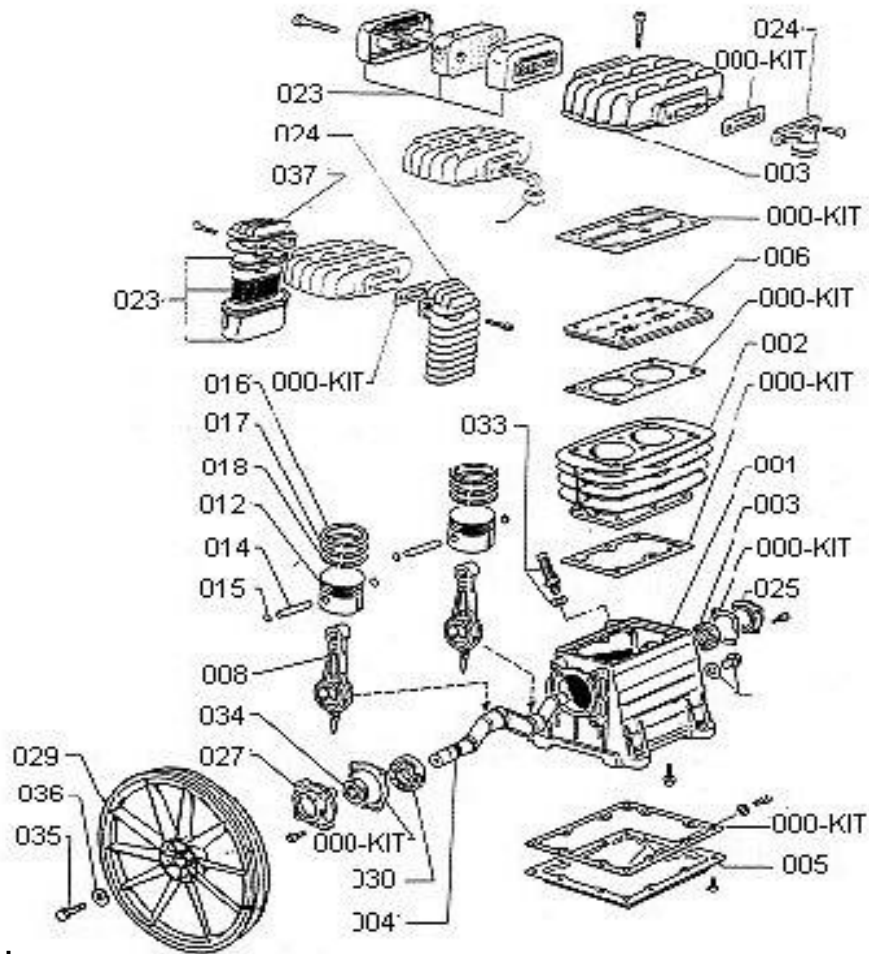

Gerätecode: 28GY504MDA542
 Artikelnummer: 2010179
 Gerätetyp: Aerotec 420-90 V TECH - 230 V

AEROTEC

POS	Beschreibung	Code	Preis
105	Rückschlagventil	9048064	
106	Schnellkupplung	9047098	
107	Ablassventil	9047097	
108	Druckminderer	9051509	
109	Manometer	9052147	
109	Manometer	9052241	
110	Sicherheitsventil	9049193	
112	Nippel	9415903	
116	Verschlussstopfen	9038352	
117	Griff	9038599	
125	Riemenscheibe	9076030	
126	Keilriemen	9413432	
127	Rilsanschlauch	9270006	
131	Druckschalter	9063233	
132	E-Kabel	9065376	
135	E-Motor	845G005	
142	Keilriemenschutz	9417107	
145	Druckleitung	9043808	
200	Aggregat	280000L	
300	Radsatz	9421540	

**Zylinderkopfschrauben
mit 12 NM nachziehen !!**

POS	Beschreibung	Code	Preis
0	kompletter Dichtungssatz B28	2850055	
3	Zylinderkopf mit Nachkühleranschluss	2860400	
3 B	Zylinderkopf ohne Nachkühleranschluss	2860401	
6	Ventilplatte	2840050	
23	Luftfilter komplett	2281000	
29	Lüfterrad 280 mm spa 13	4106780	
32	Ölschauglas	9022001	
33	Öleinfüllschraube	9024029	
35	Sicherungsschraube Lüfter	9110014	
36	Unterlagscheibe Lüfter	9004008	
62	Ventilplattendichtung	2850300	
64	Zylinderkopfdichtung	2850400	
Ölmenge Verdichter ca. 0,5 Liter			