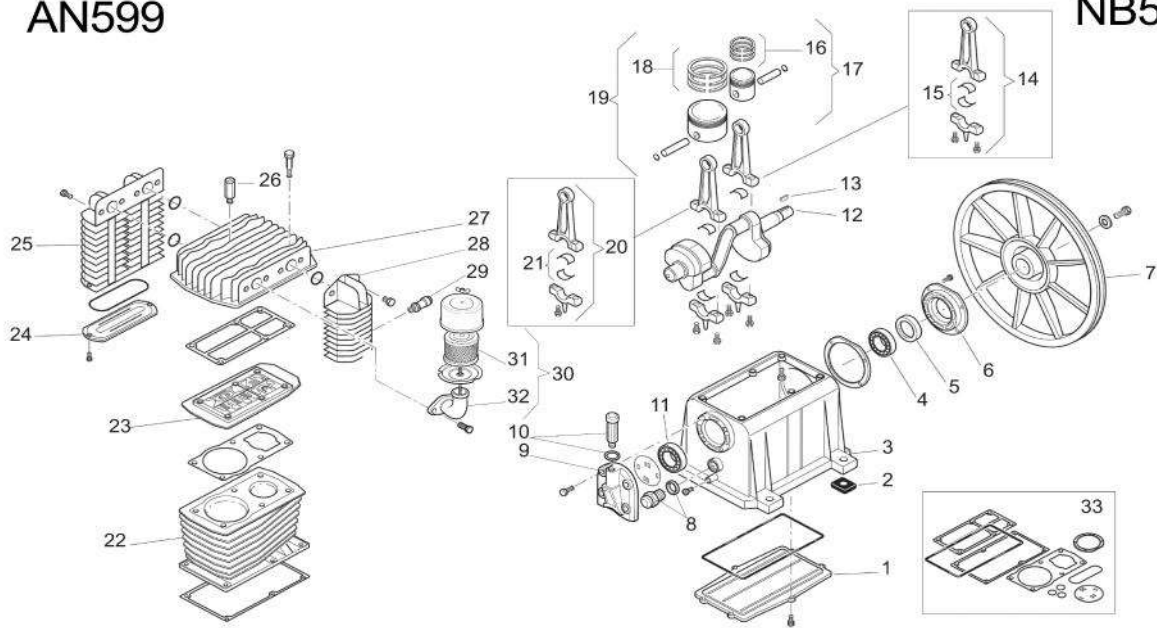

**Zylinderkopfschrauben
mit 50 NM nachziehen !!**

AN599

NB5

POS	Beschreibung	Code	Preis
1	Kurbelgehäuse Abdeckung unten	#113141009	
2	Antivibrationsdämpfer	#113141028	
3	Kurbelgehäuse	#113141001	
4	Lager 6206 C3	#30302140	
5	Siegelring 3050/8 A	#010008000	
6	Vorderseitenabdeckung	#113141007	
7	Schwungrad	#013178003	
8	Ölschauglas G3/4	#012031000	
9	Abdeckung LOV NB4-5-7-10	BZ61690	
10	Entlüftungsschraube	#12505950	
11	Lager 6205 (255215)	#033027000	
12	Kurbelwelle	#113141011	
13	Feder 6X9 UNI6606	#018008000	
14	Pleuel HP	#413141010	
15	Lagerstange HP 30X33X20	#113138008	
16	Kolbenringsatz oben	#213129002	
17	kompletter Kolben HP	#413141029	
18	Kolbenringsatz unten	#213141002	
19	kompletter Kolben LP	#413141012	
20	Pleuel LP	#413141005	
21	Lagerstange LP 30X33X20	#113138008	
22	Zylinder	#113141013	
23	Ventilplatte	#413153004	
24	MANIFOLD COVER	#113141040	
25	INTERCOOLER	#013141039	
26	SAFETY VALVE	#047086000	
24	Abdeckung	#113141040	
25	Zwischenkühler	#013141039	
26	Sicherheitsventil	#047086000	
27	Zylinderkopf	#113178002	
28	Nachkühler	#113163025	
29	Sicherheitsventil G1/4 T16,5	4101070	
30	Filter	SP81000	
31	Filterpatrone	#35602380	
32	Eckfilter	#35602510	
33	Dichtungssatz	#213141020