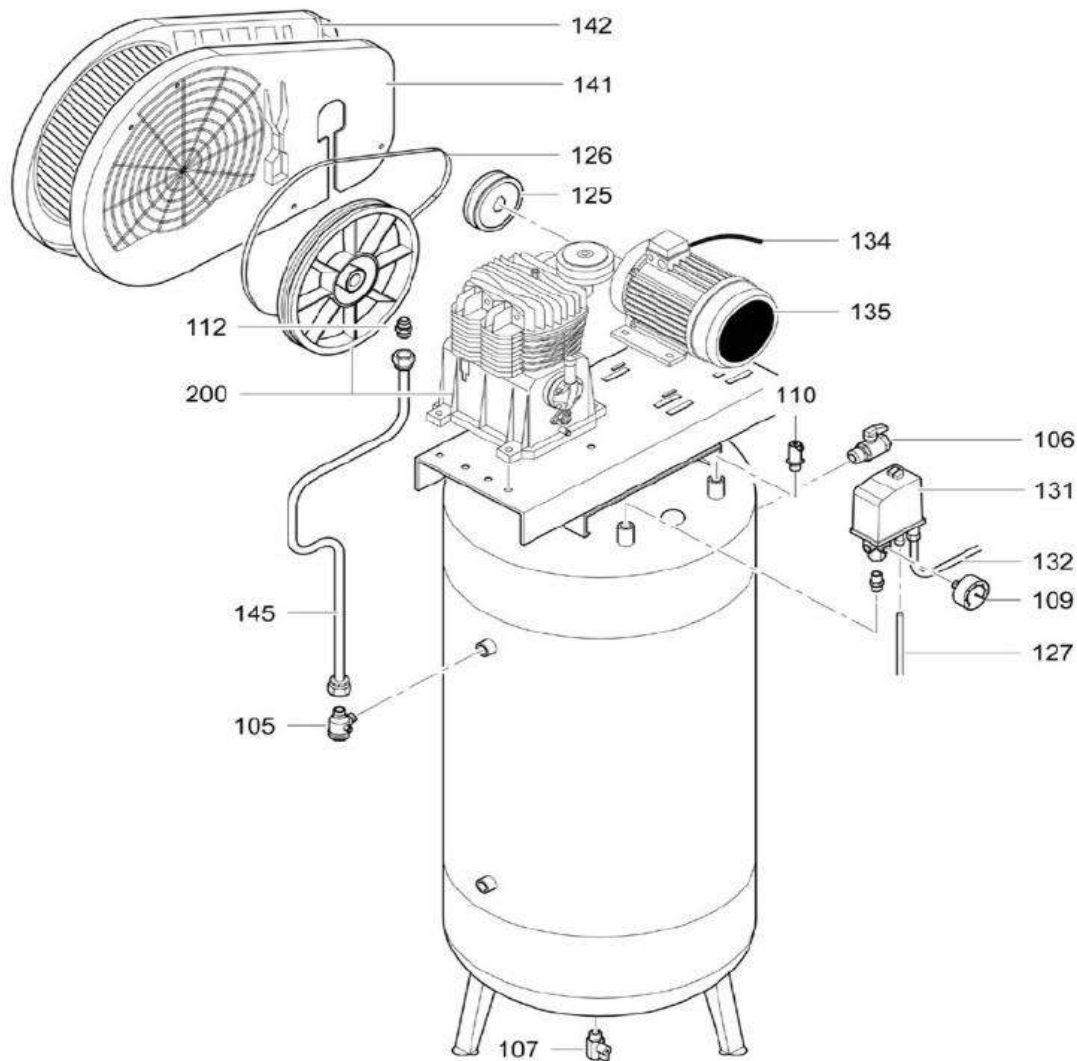

Gerätecode: N5NY701MDB018  
 Artikelnummer: 2010186  
 Gerätetyp: Aerotec N59-270 PRO stehend - 400 Volt

POS	Beschreibung	Code	Preis
105	Rückschlagventil.3/4-1/2V	9048003	
106	Kugelhahn 1/2" MF	9047005	
107	Kugelhahn 3/8" M	9047051	
109	Manometer 50 1/4 S 0-20 11BAR	9052056	
110	Sicherheitsventil 3/8 4001/2 T11 PE	4101063	
112	Doppelnippel 3/4	4101321	
125	Riemenscheibe 190 X 1B F28 MC	9076898	
126	Keilriemen B 69	9075333	
127	Rilsanschlauch 4/6 0,6 mtr.	9270019	
131	Druckschalter Condor 1/2" MDR3/11-R3/10	9063057	
132	Zuleitung 4X1,5X2000	9065002	
134	Motorzuleitung 4X1,5X1100	9065033	
135	ElektromotorHP5,5 T 230/400 M100 S3-75	847S010	
141	Keilriemenschutz Innen	833260D	
142	Keilriemenschutz Außen	833250D	
145	Druckleitung CU	9043504	
200	Aggregat komplett NB5	N50000C	