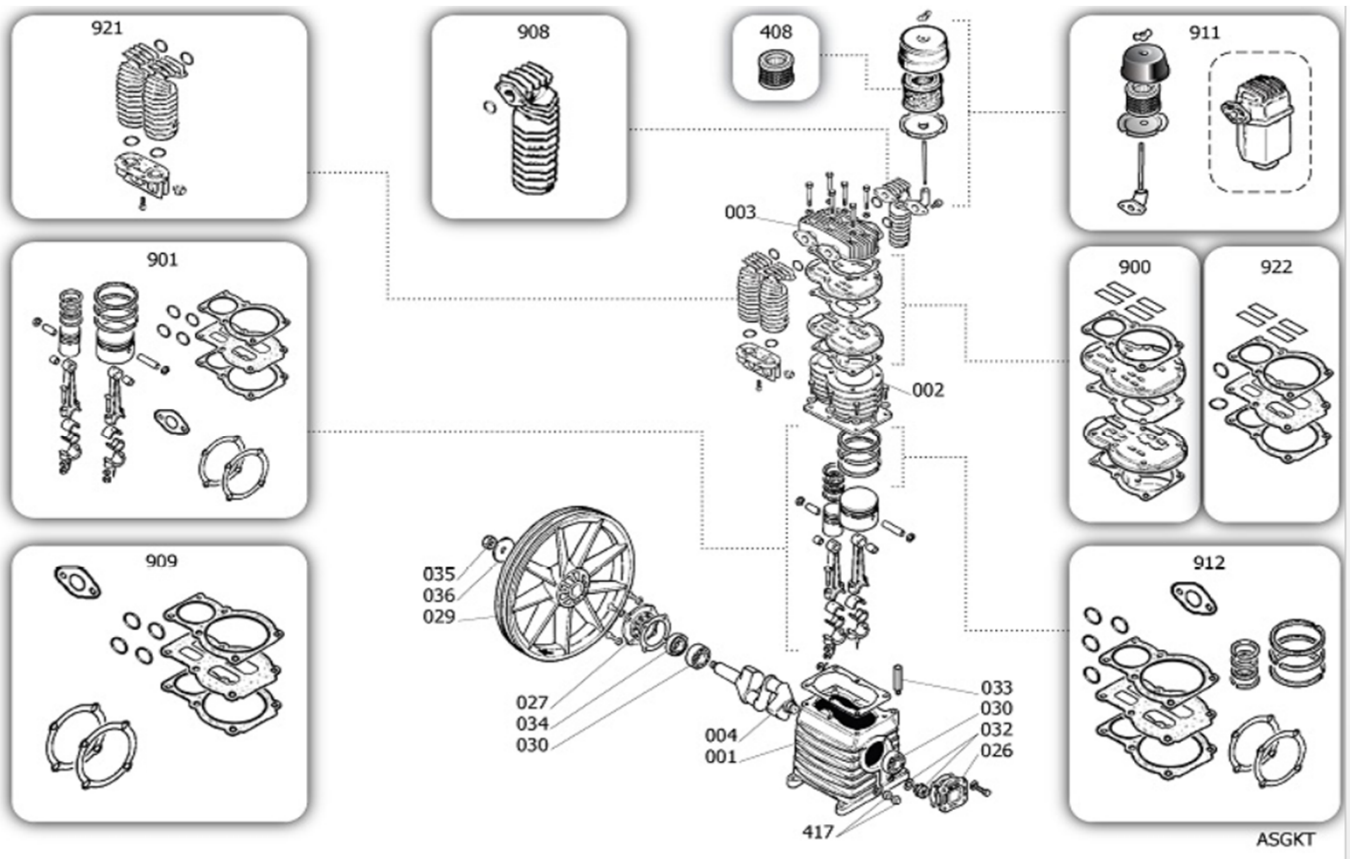

Gerätecode: SGNN701MDB067

Artikelnummer: 2010248

Gerätetyp: Aerotec 650-270 PRO-15 Bar liegend AD2000 -K25

POS	Beschreibung	Code	Preis
105	Rückschlagventil 1/2" - BIC 14	4101335	
106	Schnellkupplung	4100811	
107	Kondensatablasshahn	9047051	
108	Druckminderer ( OPTIONAL )	9051305	
109	Manometer	330016000	
110	Sicherheitsventil	9049173	
125	Riemenscheibe Motor	9076002	
126	Antriebsriemen	9075021	
127	Rilsanschlauch PU 4x6 1 Meter	9270046	
131	Druckschalter	12800270	
132	Schukokabel 2M - 3x2	9065002	
135	Elektromotor	847S010	
142	Keilriemenschutz komplett	834302A	
145	Druckleitung	9043979	
145	Druckleitung	9043737	

POS	Beschreibung	Code	Preis
1	Kurbelgehäuse	33104600	
2	Zylinder	31604730SGL	
3	Kopf	SG61400	
4	Welle	SG61200	
5	Deckel für Kurbelgehäuse	30400830	
29	Schwungrad	31003080	
30	Kugellager	30300030	
33	Stopfen	36507050	
36	Unterlegscheibe	37500730	
37	Schraube Schwungrad	37400720	
408	Luftfilterkit klein rund	9434N01	
900	Ventilplatten KIT 1	9434A12	
901	Kolbenkit	9434B16	
908	Nachkühlerkit	9434E08	
909	Dichtungskit	9434F13	
911	Luftfilter Kit komplett	9434M01	
912	Kolbenring Dichtungskit	9434C15	
921	Doppelnachkühlerkit	9434D02	
922	Ventilplatten Dichtungskit 2	9434H05	