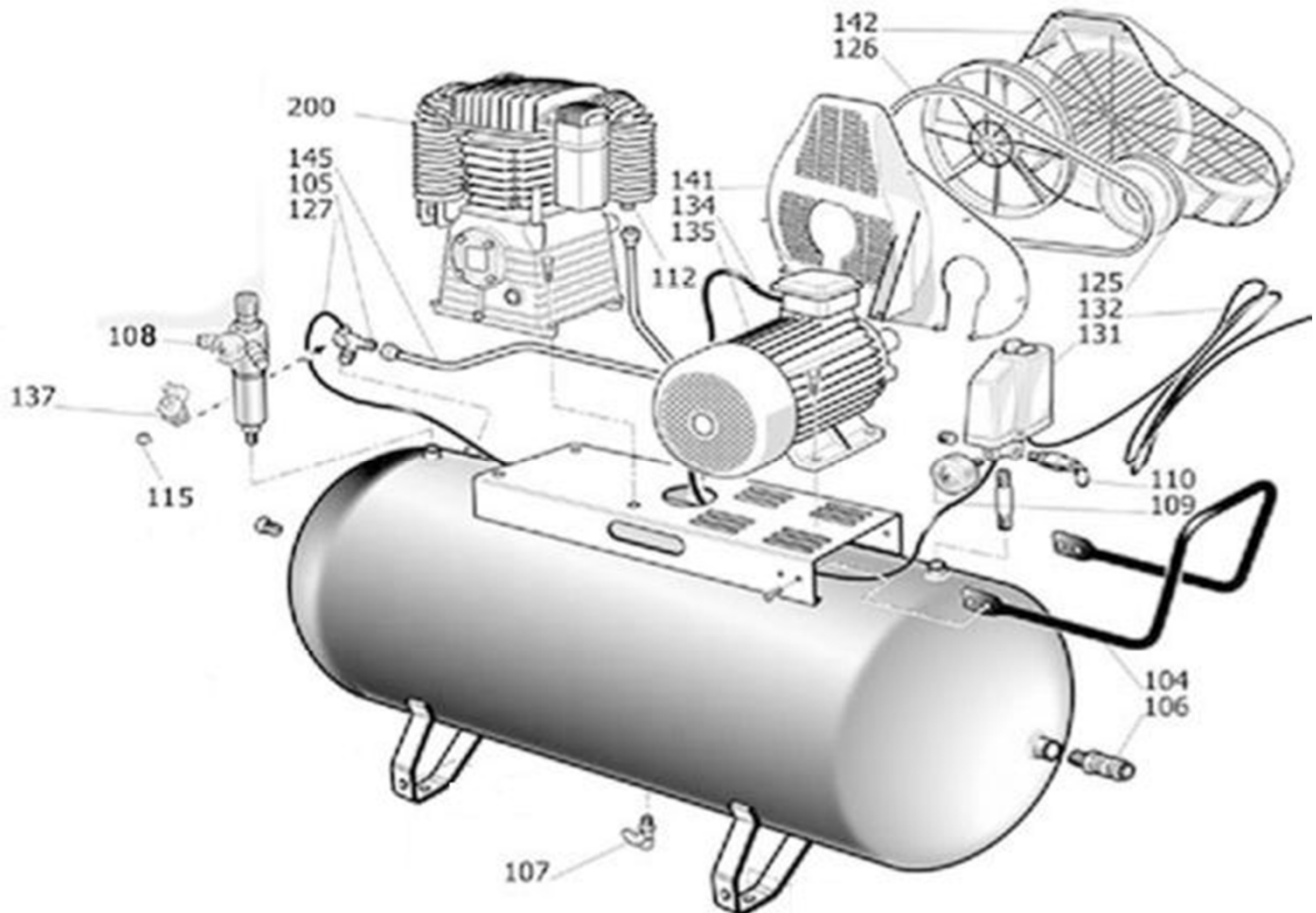

Gerätecode: SGNN701MDB067

Artikelnummer: 2010248

Gerätetyp: Aerotec 650-270 PRO-15 Bar liegend AD2000 -K25

POS	Beschreibung	Code	Preis
105	Rückschlagventil 1/2" - BIC 14	4101335	
106	Schnellkupplung	4100811	
107	Kondensatablasshahn	9047051	
108	Druckminderer ( OPTIONAL )	9051305	
109	Manometer	330016000	
110	Sicherheitsventil	9049173	
125	Riemenscheibe Motor	9076002	
126	Antriebsriemen	9075021	
127	Rilsanschlauch PU 4x6 1 Meter	9270046	
131	Druckschalter	12800270	
132	Schukokabel 2M - 3x2	9065002	
135	Elektromotor	847S010	
142	Keilriemenschutz komplett	834302A	
145	Druckleitung	9043979	
145	Druckleitung	9043737	

POS	Beschreibung	Code	Preis
1	Kurbelgehäuse	33104600	
2	Zylinder	31604730SGL	
3	Kopf	SG61400	
4	Welle	SG61200	
5	Deckel für Kurbelgehäuse	30400830	
29	Schwungrad	31003080	
30	Kugellager	30300030	
33	Stopfen	36507050	
36	Unterlegscheibe	37500730	
37	Schraube Schwungrad	37400720	
408	Luftfilterkit klein rund	9434N01	
900	Ventilplatten KIT 1	9434A12	
901	Kolbenkit	9434B16	
908	Nachkühlerkit	9434E08	
909	Dichtungskit	9434F13	
911	Luftfilter Kit komplett	9434M01	
912	Kolbenring Dichtungskit	9434C15	
921	Doppelnachkühlerkit	9434D02	
922	Ventilplatten Dichtungskit 2	9434H05	