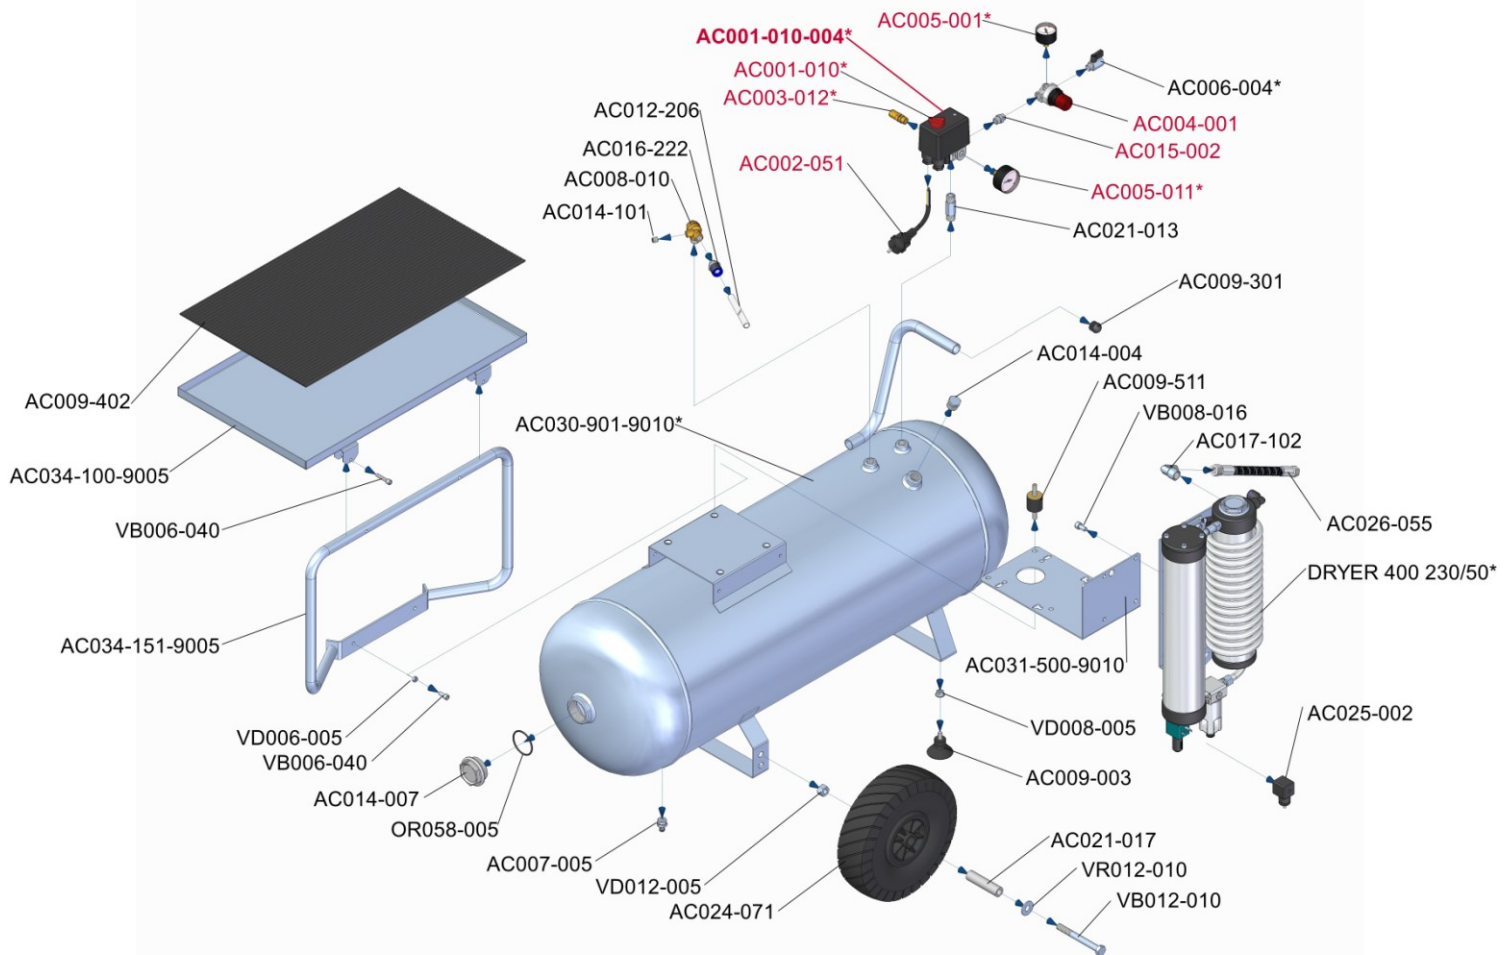

Art.-Nr. 2013208  
mit Trockner

Art.-Nr. 2013209  
ohne Trockner

Explosions-Zeichnung  
**AEROMEDIC XTR 4D + 4V / 90L.**  
Tank und Zubehör 230 Volt 50 Hz

**AEROTEC**

CODE	DESCRIPTION	€	CODE	DESCRIPTION	€	CODE	DESCRIPTION	€
AC001-010	Pressure switch 3/8" start open valve	25,00	AC009-511	No-vibration rubber	10,00	AC031-500-9010	Metallic base	15,00
AC001-010-004	Pressure switch 3/8" Complete	45,00	AC012-206	Rilsan tube	2,00	AC034-100-9005	Carry tools	40,00
AC002-051	Pin plug SHUKO 1,5 m	5,00	AC014-004	Closure plug	1,50	AC034-151-9005	Support carry tools	30,00
AC003-012	Safety valve 8 Bar	5,00	AC014-007	Closure plug	5,00	DRYER 400	Dryer 400	405,00
AC004-001	Pressure regulator MIGNON Pos.1	8,00	AC014-101	Closure plug	1,50	OR058-005	O-ring	1,25
AC005-001	Manometer 40mm 1/4" Bar/Psi	6,00	AC015-002	Nipple	1,50	VB006-040	Screw	0,50
AC005-011	Manometer 50mm 1/4" Bar/Psi	7,00	AC016-224	Reduction	1,50	VB008-016	Screw	0,50
AC006-004	Pin cock 1/4" Male	4,00	AC017-102	Pipe fitting "L"	10,00	VB012-010	Screw	0,50
AC007-005	Condensate drain valve	6,00	AC021-013	Connection	1,50	VD006-005	Nut	0,50
AC008-002	Not return valve 3/8"	7,50	AC021-017	Screw for wheel	15,00	VD008-005	Nut	0,50
AC009-003	Rubber foot with thread	10,00	AC024-071	Wheel	18,00	VD012-005	Nut	0,50
AC009-301	Plastic plug	1,00	AC025-002	Connector for solenoid valve	15,00	VR012-010	Washer	0,50
AC009-402	Rubber mats	10,00	AC030-901-9010	Tank EXTREME 4D 90L "WHITE"	300,00			

CODE	TUBE FOR UNIT PUMP	€	CODE	TUBE FOR UNIT POMP	€	CODE	TUBE FOR UNIT PUMP	€
AC026-055	Flexible tube	35,00						