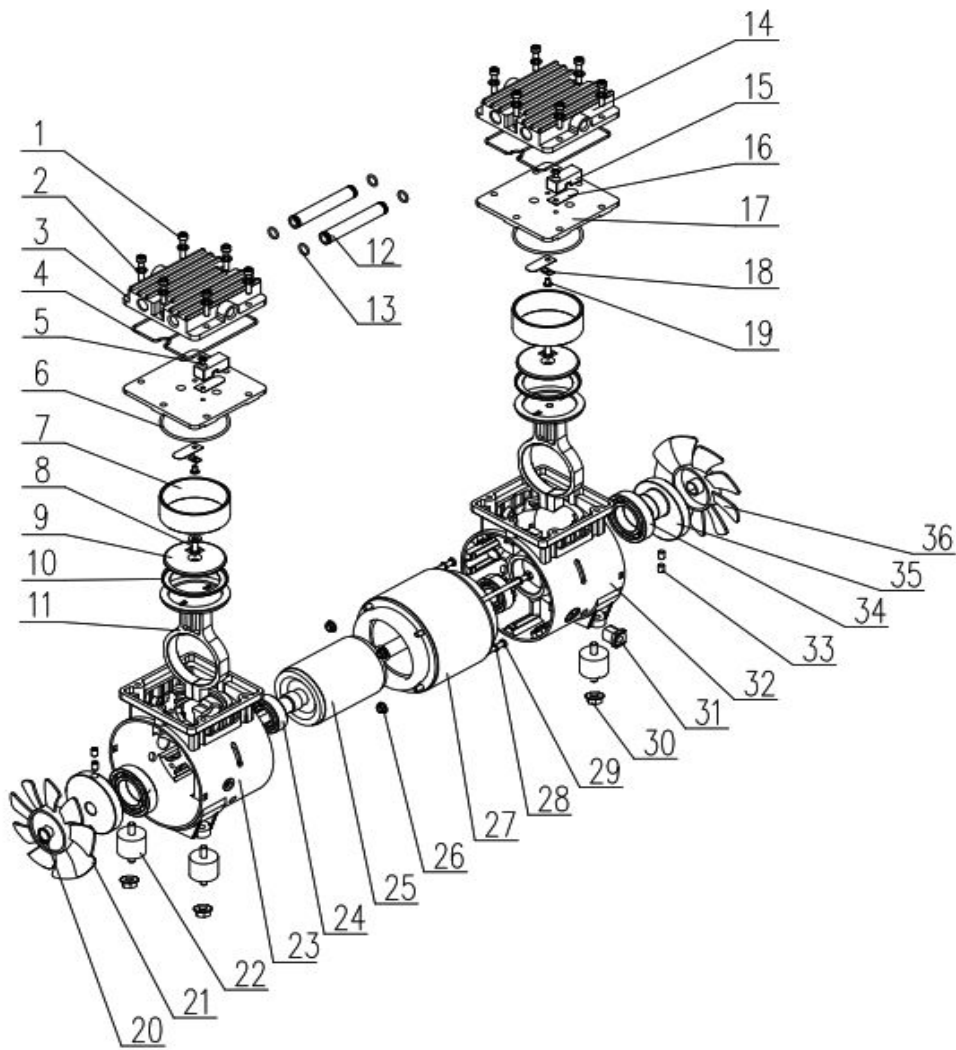

Gerätecode: 25112002  
Artikelnummer: 25112002  
Gerätetyp: Aerotec Mobipack 6 TECH

POS	Beschreibung	Code	Preis
3	Zylinderkopf Mobipack	311111032-PS	
4	Kopfdichtung AB, MB Mobipack Serie	210003003-PS	
6	O-Ring AB, MB Mobipack Serie	21006-PS	
7	Zylinder Mobipack	311311004-PS	
9	Kolbendeckel AB, MB Mobipack Serie	312111003-PS	
10	Teflonkolbenring AB, MB Mobipack Serie	312711004-PS	
11	Pleuel AB, MB Mobipack Serie	313112004-PS	
13	O-Ring Airboy, Mobilboy Mobipack Serie	21002-PS	
14	Zylinderkopf Mobipack	311111031-PS	
15	Ventilplättchen AB Mobipack	315111005-PS	
17	Ventilplatte AB, MB Mobipack Serie	315311005-PS	
21	Lüfterrad AB, MB Mobipack Serie	323112006-PS	
22	Gummipuffer AB, MB Mobipack Serie	352212001-PS	
23	Kurbelwellengehäuse AB Mobipack	314111041-PS	
25	Stator AB Mobipack	321311025-PS	
27	Rotor AB Mobipack	321111076-PS	
32	Kurbelwellengehäuse AB Mobipack	314111040-PS	
35	Kurbelwelle AB Mobipack	313411005-PS	
36	Lüfterrad AB, MB Mobipack Serie	323112005-PS	
37	Luftfilter AB, MB Mobipack Serie	9430200	
38	Entlüftungsleitung AB Mobipack 100	341111002-PS	
40	Abdeckung Mobipack	0200323311014-PS	
41	Sicherheitsventil 1/4" 8,3bar PED	4101062	
44	Manometer Mobipack 6	332111037-PS	
46	Druckregler Mobipack 6	333311033-PS	
47	Schnellkupplung 1/4"M	4100811	
48	Kugelhahn 1/4" CA, MB Mobipack Serie	9047078	
50	Standfuss Mobipack	352213007-PS	

55	Kippschalter Mobipack	9064806	
59	Reduzierung Mobipack	343711008-PS	
61	Winkelstück Mobipack	343511002-PS	
62	RS-Ventil Mobipack	9430214	
63	Magnetventil Mobipack	9430214	
64	Druckleitung Mobipack	341211022-PS	
65	Winkelstück Mobipack	343511024-PS	
69	Gehäuse AB Mobipack	323311149-PS	
71	Gummifuss Mobipack	352213008-PS	
76	Akkukontakt AB Mobipack	331611040-PS	