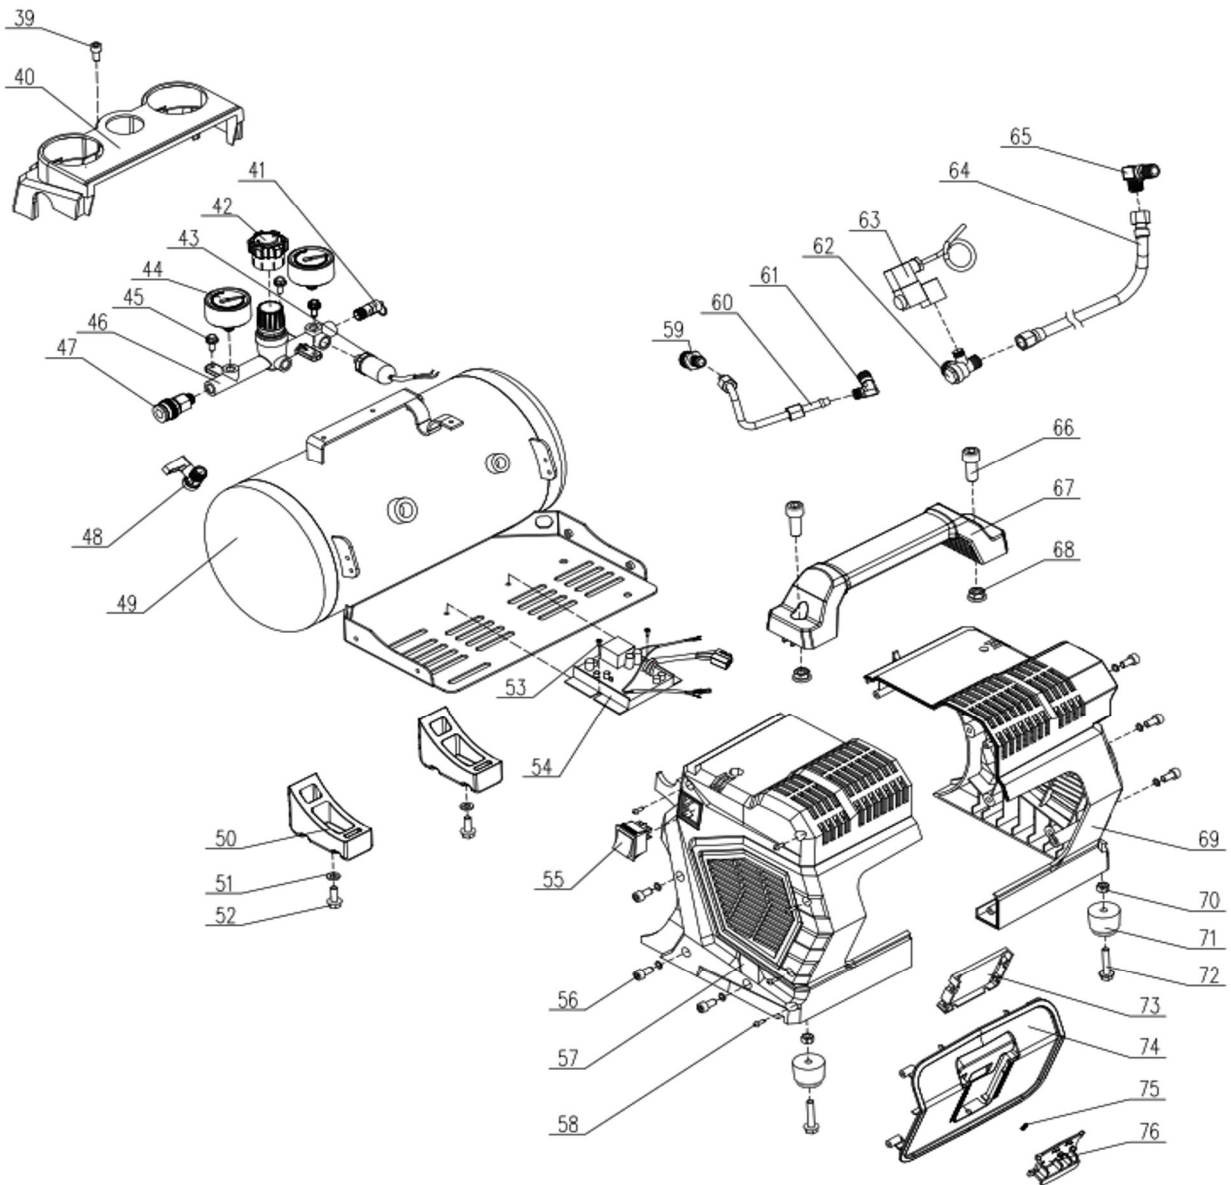

Gerätecode: 25112002  
Artikelnummer: 25112002  
Gerätetyp: Aerotec Mobipack 6 TECH

POS	Beschreibung	Code	Preis
3	Zylinderkopf Mobipack	311111032-PS	
4	Kopfdichtung AB, MB Mobipack Serie	210003003-PS	
6	O-Ring AB, MB Mobipack Serie	21006-PS	
7	Zylinder Mobipack	311311004-PS	
9	Kolbendeckel AB, MB Mobipack Serie	312111003-PS	
10	Teflonkolbenring AB, MB Mobipack Serie	312711004-PS	
11	Pleuel AB, MB Mobipack Serie	313112004-PS	
13	O-Ring Airboy, Mobilboy Mobipack Serie	21002-PS	
14	Zylinderkopf Mobipack	311111031-PS	
15	Ventilplättchen AB Mobipack	315111005-PS	
17	Ventilplatte AB, MB Mobipack Serie	315311005-PS	
21	Lüfterrad AB, MB Mobipack Serie	323112006-PS	
22	Gummipuffer AB, MB Mobipack Serie	352212001-PS	
23	Kurbelwellengehäuse AB Mobipack	314111041-PS	
25	Stator AB Mobipack	321311025-PS	
27	Rotor AB Mobipack	321111076-PS	
32	Kurbelwellengehäuse AB Mobipack	314111040-PS	
35	Kurbelwelle AB Mobipack	313411005-PS	
36	Lüfterrad AB, MB Mobipack Serie	323112005-PS	
37	Luftfilter AB, MB Mobipack Serie	9430200	
38	Entlüftungsleitung AB Mobipack 100	341111002-PS	
40	Abdeckung Mobipack	0200323311014-PS	
41	Sicherheitsventil 1/4" 8,3bar PED	4101062	
44	Manometer Mobipack 6	332111037-PS	
46	Druckregler Mobipack 6	333311033-PS	
47	Schnellkupplung 1/4"M	4100811	
48	Kugelhahn 1/4" CA, MB Mobipack Serie	9047078	
50	Standfuss Mobipack	352213007-PS	

55	Kippschalter Mobipack	9064806	
59	Reduzierung Mobipack	343711008-PS	
61	Winkelstück Mobipack	343511002-PS	
62	RS-Ventil Mobipack	9430214	
63	Magnetventil Mobipack	9430214	
64	Druckleitung Mobipack	341211022-PS	
65	Winkelstück Mobipack	343511024-PS	
69	Gehäuse AB Mobipack	323311149-PS	
71	Gummifuss Mobipack	352213008-PS	
76	Akkukontakt AB Mobipack	331611040-PS	