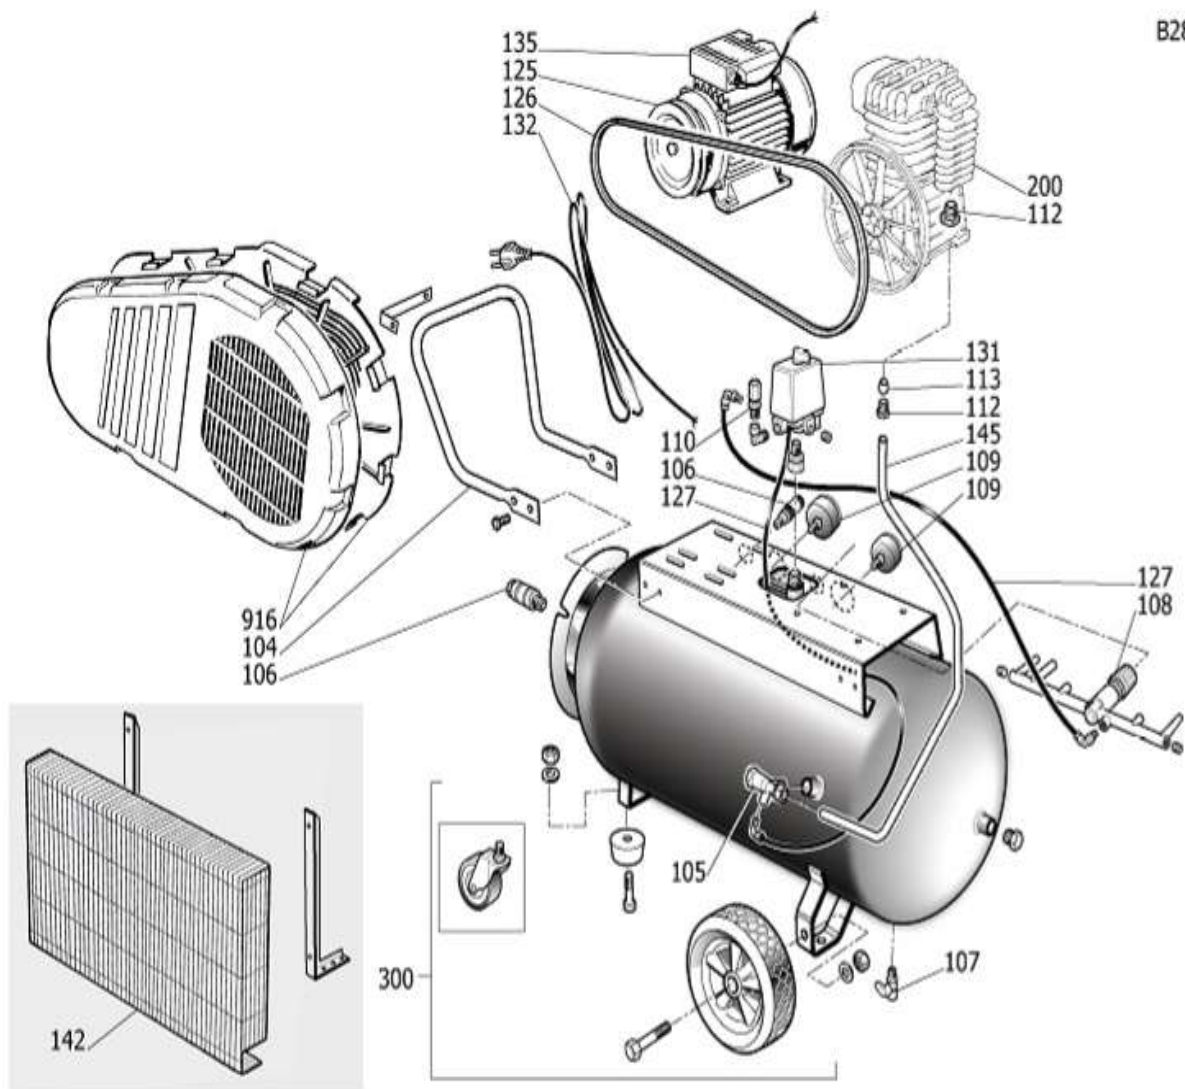

Gerätecode: 36GA504MDB080
 Artikelnummer: 251200000
 Gerätetyp: Aerotec 590-90 S-TECH CM3 - 230 V

B28FT

POS	Beschreibung	Code
104	Transportgriff	9420248
105	Rückschlagventil	9048003
106	Schnellkupplung	4100811
107	Ablassventil	9047079
108	Druckmindererbrücke	9051154
109	Manometer	9052071
109	Manometer	9052072
110	Sicherheitsventil	9049307
112	Verbindung Druckleitung / Nachkühler	9053914
125	Riemenscheibe	9076021
126	Keilriemen	9075001
127	Rilsanschlauch	9270045
131	Druckschalter	9063048
132	E-Kabel	9065847
135	E-Motor	84505CA
145	Druckleitung	9043211
200	Aggregat komplett	370001B
300	Radsatz	9421804
916	Keilriemenschutz komplett	8223071

A28PK

POS	Beschreibung	Code
1	Gehäuseblock	3660101
2	Zylinder	9428042
3	Zylinderkopf	3860410
4	Kurbelwelle	3660200
5	Abdeckplatte	3660300
23	Luftfilter	9434M04
26	Abdeckung	2060690
27	x	2060500
30	x	9170030
32	Öl-Schauglas	9022025
33	Öl-Einfüllstutzen	9024029
34	x	9163010
900	Ventilplattenkit	9434A66
901	Kolben und Dichtungskit	9434B82
907	Schwungradkit	9428071
908	Nachkühler + Dichtung	9434E06
909	Dichtungskit	9434F07
912	Dichtungen + Kolbenringe	9434C09