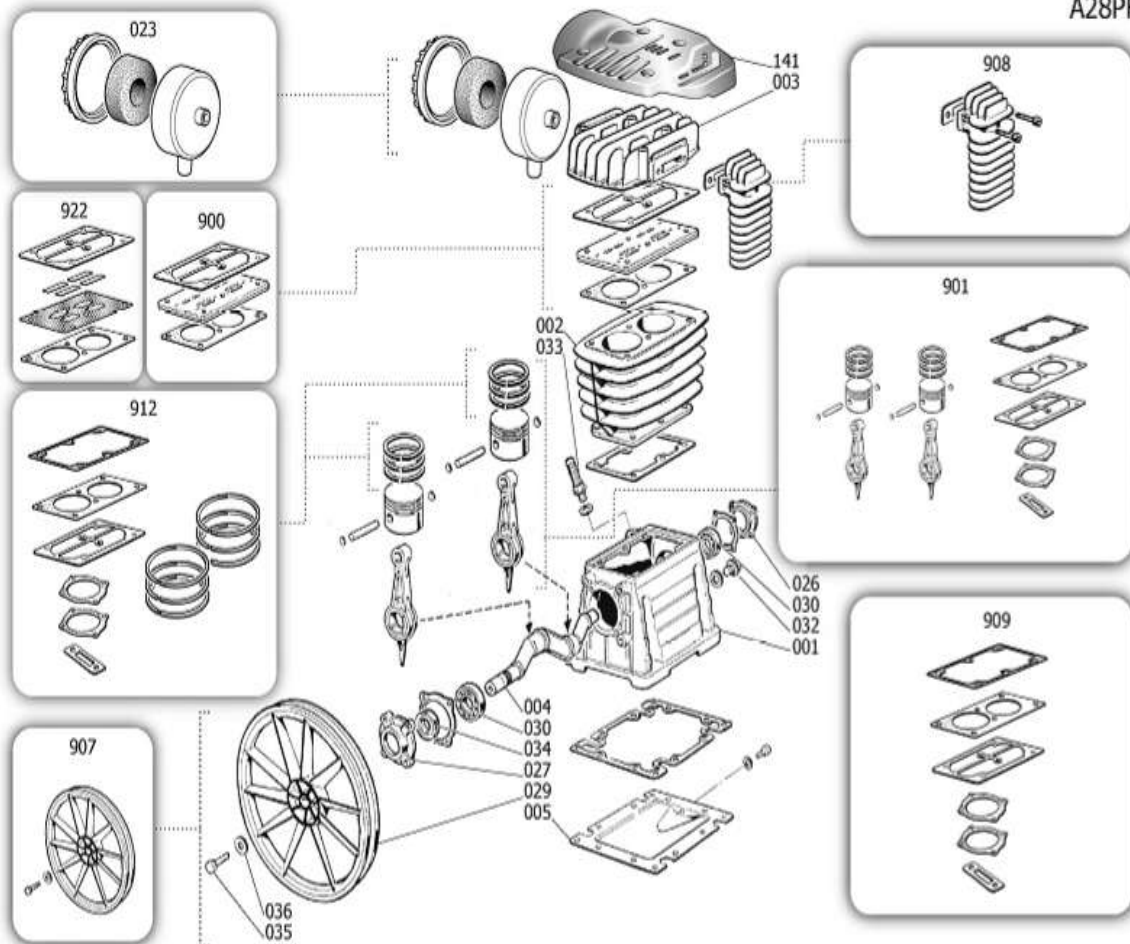

Gerätecode: 36GA504MDB080
 Artikelnummer: 251200000
 Gerätetyp: Aerotec 590-90 S-TECH CM3 - 230 V

B28FT

POS	Beschreibung	Code
104	Transportgriff	9420248
105	Rückschlagventil	9048003
106	Schnellkupplung	4100811
107	Ablassventil	9047079
108	Druckmindererbrücke	9051154
109	Manometer	9052071
109	Manometer	9052072
110	Sicherheitsventil	9049307
112	Verbindung Druckleitung / Nachkühler	9053914
125	Riemenscheibe	9076021
126	Keilriemen	9075001
127	Rilsanschlauch	9270045
131	Druckschalter	9063048
132	E-Kabel	9065847
135	E-Motor	84505CA
145	Druckleitung	9043211
200	Aggregat komplett	370001B
300	Radsatz	9421804
916	Keilriemenschutz komplett	8223071

A28PK

POS	Beschreibung	Code
1	Gehäuseblock	3660101
2	Zylinder	9428042
3	Zylinderkopf	3860410
4	Kurbelwelle	3660200
5	Abdeckplatte	3660300
23	Luftfilter	9434M04
26	Abdeckung	2060690
27	x	2060500
30	x	9170030
32	Öl-Schauglas	9022025
33	Öl-Einfüllstutzen	9024029
34	x	9163010
900	Ventilplattenkit	9434A66
901	Kolben und Dichtungskit	9434B82
907	Schwungradkit	9428071
908	Nachkühler + Dichtung	9434E06
909	Dichtungskit	9434F07
912	Dichtungen + Kolbenringe	9434C09