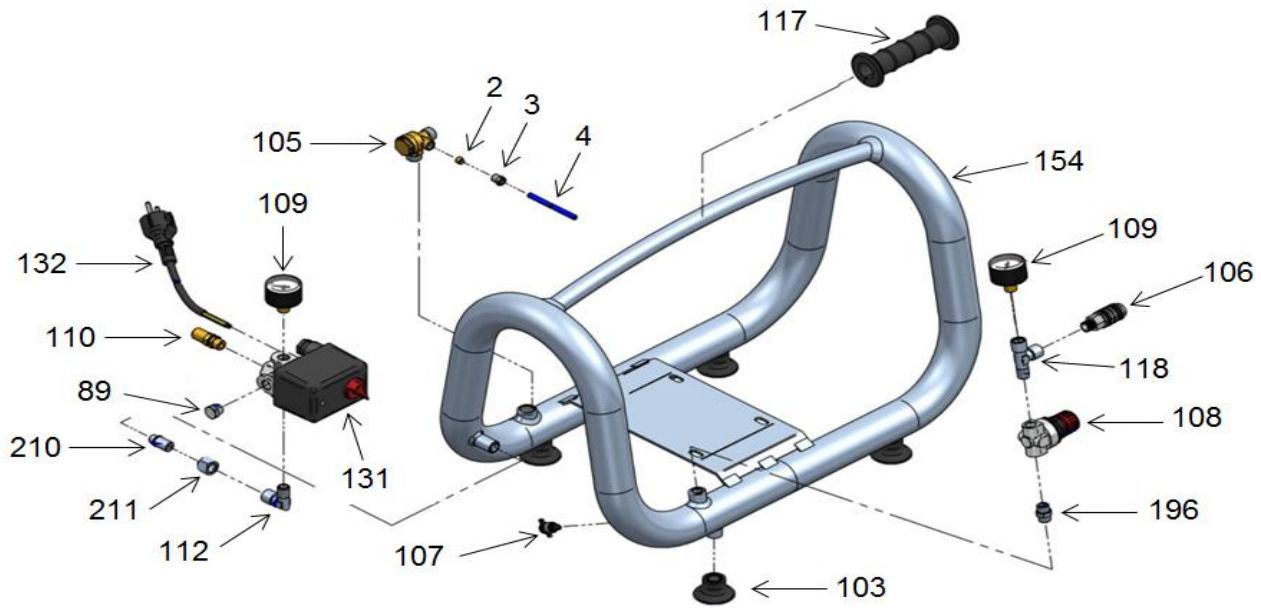

Gerätecode: EXT3T041542305MG1615
 Artikelnummer: 25122409
 Gerätetyp: AEROTEC Kompressor Extreme Kombi

POS	Beschreibung	Code	Preis
2	Quetschring für blauen Rilschlauch	AC008-004	
3	Verschraubung für blauen Rilschlauch	AC008-005	
4	Rilschlauch (blau)	AC011-004	
89	Blindstopfen	AC014-002	
103	Gummifuß	AC009-002	
105	Rückschlagventil 3/8"	AC008-002	
106	Schnellkupplung 1/4"	AC006-001	
107	Ablassventil	AC007-001	
108	Druckregler	AC004-003	
109	Manometer 40 mm 1/4"	AC005-002	
110	Sicherheitsventil 10 BAR	AC003-021	
112	Winkelstück	AC017-052	
117	Gummihandgriff	AC009-204	
118	T-Stück	AC019-053	
131	Druckschalter 1/4"	AC001-005	
132	Stromkabel 1,5 m	AC002-001	
154	Tank Extreme 3T "grau"	AC0030-045-7016	
196	Nippel	AC0015-002	
210	Anschluss	AC0021-002	
211	Verbindung für Anschluss	AC0021-001	

POS	Beschreibung	Code	Preis
EX038-060	Zylinder	EX038-060	
EX027-001	Zylinderkopf	EX027-001	
EX035-001	Ventilplatte	EX035-001	
EX042-060	Pleuel	EX042-060	
EX047-001	Lüfterrad	EX047-001	
EX048-001	Lüfterradabdeckung	EX048-001	
EX043-060	komplette Pleuelstange	EX043-060	
EX028-001	Luftfilter	EX028-001	
VR016-010	Beilagscheibe	VR016-010	
EX013-001	Kugellager für Pleuelstange	EX013-001	
EX014-001	Pleuelstangenfassung	EX014-001	
VR016-015	Beilagscheibe	VR016-015	
EX011-001	Kugellager	EX011-001	
VR016-005	Beilagscheibe	VR016-005	
VD016-005	Mutter	VD016-005	
VB006-060	Zylinderkopfschraube	VB006-060	
EX040-001	Kolbendeckel	EX040-001	
VD004-005	Mutter	VD004-005	
VR004-005	Beilagscheibe	VR004-005	
EX036-001	Ventil	EX036-001	
VB004-005	Schraube	VB004-005	
VB006-040	Schraube	VB006-040	
VB006-025	Schraube	VB006-025	
OR017-005	O-Ring	OR017-005	
EX018-010	Kurbelwellengehäuse	EX018-010	
VB004-020	Schraube	VB004-020	