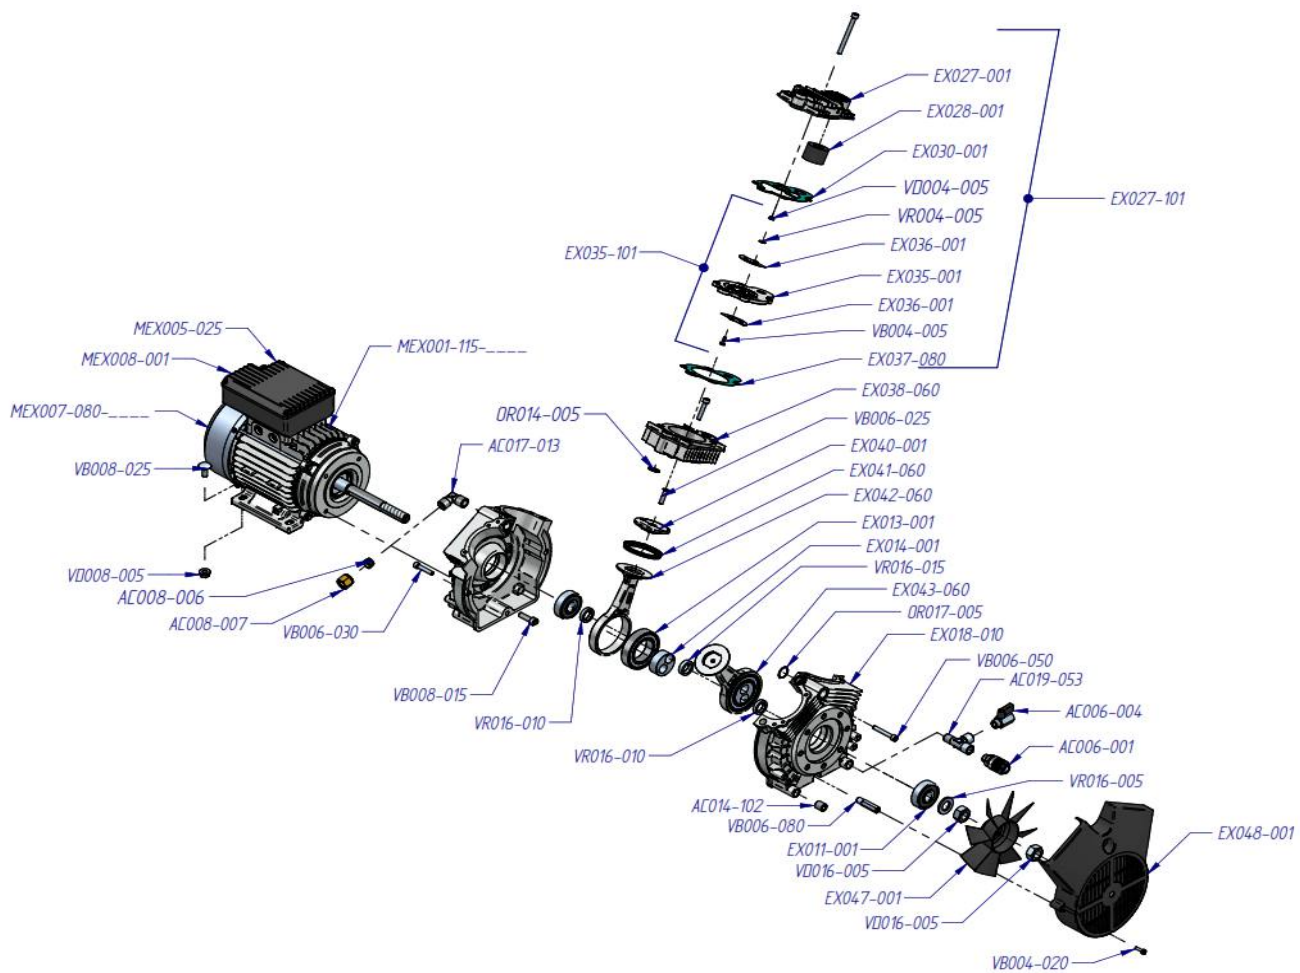

Gerätecode: EXT3T041542305MG1615
 Artikelnummer: 25122409
 Gerätetyp: AEROTEC Kompressor Extreme Kombi

POS	Beschreibung	Code	Preis
2	Quetschring für blauen Rilschlauch	AC008-004	
3	Verschraubung für blauen Rilschlauch	AC008-005	
4	Rilschlauch (blau)	AC011-004	
89	Blindstopfen	AC014-002	
103	Gummifuß	AC009-002	
105	Rückschlagventil 3/8"	AC008-002	
106	Schnellkupplung 1/4"	AC006-001	
107	Ablassventil	AC007-001	
108	Druckregler	AC004-003	
109	Manometer 40 mm 1/4"	AC005-002	
110	Sicherheitsventil 10 BAR	AC003-021	
112	Winkelstück	AC017-052	
117	Gummihandgriff	AC009-204	
118	T-Stück	AC019-053	
131	Druckschalter 1/4"	AC001-005	
132	Stromkabel 1,5 m	AC002-001	
154	Tank Extreme 3T "grau"	AC0030-045-7016	
196	Nippel	AC0015-002	
210	Anschluss	AC0021-002	
211	Verbindung für Anschluss	AC0021-001	

POS	Beschreibung	Code	Preis
EX038-060	Zylinder	EX038-060	
EX027-001	Zylinderkopf	EX027-001	
EX035-001	Ventilplatte	EX035-001	
EX042-060	Pleuel	EX042-060	
EX047-001	Lüfterrad	EX047-001	
EX048-001	Lüfterradabdeckung	EX048-001	
EX043-060	komplette Pleuelstange	EX043-060	
EX028-001	Luftfilter	EX028-001	
VR016-010	Beilagscheibe	VR016-010	
EX013-001	Kugellager für Pleuelstange	EX013-001	
EX014-001	Pleuelstangenfassung	EX014-001	
VR016-015	Beilagscheibe	VR016-015	
EX011-001	Kugellager	EX011-001	
VR016-005	Beilagscheibe	VR016-005	
VD016-005	Mutter	VD016-005	
VB006-060	Zylinderkopfschraube	VB006-060	
EX040-001	Kolbendeckel	EX040-001	
VD004-005	Mutter	VD004-005	
VR004-005	Beilagscheibe	VR004-005	
EX036-001	Ventil	EX036-001	
VB004-005	Schraube	VB004-005	
VB006-040	Schraube	VB006-040	
VB006-025	Schraube	VB006-025	
OR017-005	O-Ring	OR017-005	
EX018-010	Kurbelwellengehäuse	EX018-010	
VB004-020	Schraube	VB004-020	